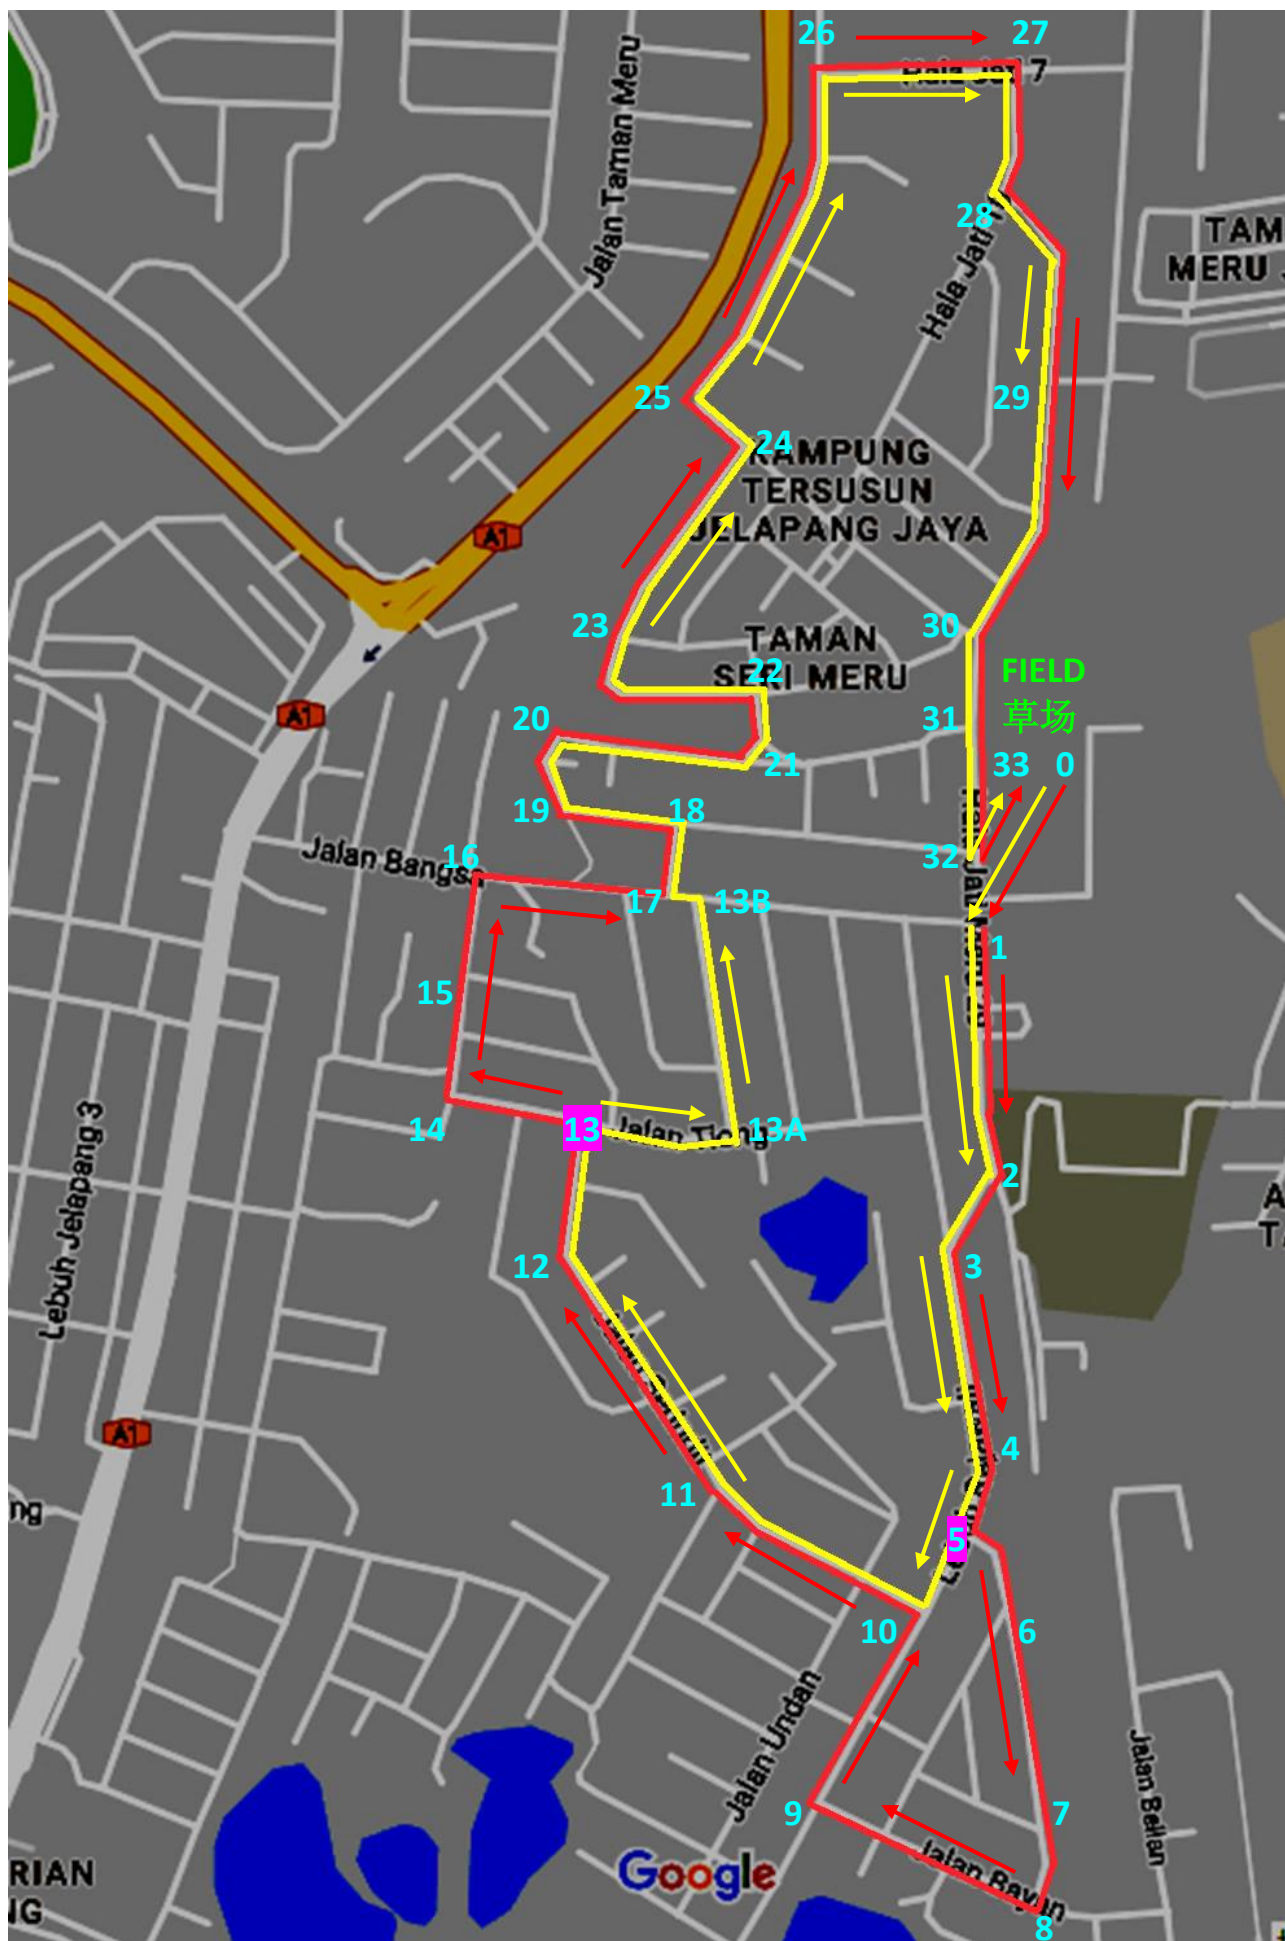

# 2018 年育才独中义跑路线

0→1→2→3→4→5→10→11→12→13→13A→13B→17...33

教职员、校友、女生组路线 (5公里)

Staff, alumni, girls' route (5 km)

0→1→2→3→4→5→6→7...33

男生组路线 (6公里)

Boys' route (6km)